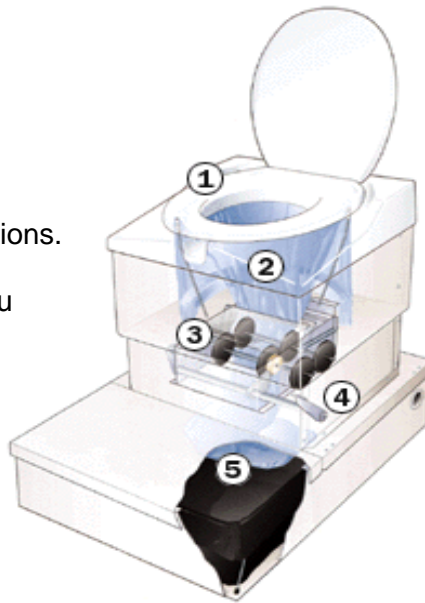

# PACTO<sup>®</sup> M

Le seul système de W.C. « à sec » en continu

1. Siège du W.C
2. Feuille plastique (permettant jusqu'à 200 utilisations).
3. Système d'entraînement du film-plastique
4. Pédale pour évacuer les déchets
5. Sac-collecteur noir pour environ 40/50 utilisations

	<u>Dimensions :</u>	
	W.C.	Podium
Prof.	484mm	817mm
Larg.	483mm	560mm
Haut.	415mm	219mm
Poids	15kg	20kg

Ce W.C. d'origine suédoise existe depuis plus de 40 ans et est distribué en Suisse par notre société depuis 1990.

Le principe dit « d'emballage » sur lequel ce type de WC est construit évite bien des ennuis qui pénalisent d'autres systèmes.

En effet celui-ci :

- fonctionne de manière autonome (sans eau – sans électricité ni produit chimique)
- **déplaçable facilement**
- disponible **partout** où nécessaire
- a fait ses preuves sous toutes **les latitudes et altitudes**
- **parfaitement hygiénique** à l'utilisation et lors de la vidange
- **très bon marché** par utilisation
- environ 40/50 **utilisations** par vidange
- **poids total** du système environ 35 kilos (en 2 parties)
- son utilisation « comme à la maison » en fait un système incontournable pour tous les endroits où des facilités sanitaires sont nécessaires